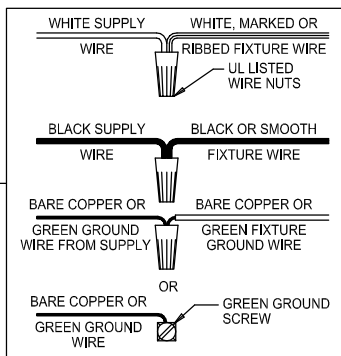

CAUTION: Read instructions carefully and turn electricity off at main circuit breaker panel before beginning installation.

350057

*****
WARNING - If any Special Control Devices are used with this Fixture, Follow the Instructions Carefully to assure full compliance with N.E.C. requirements. If there are any questions, contact a Qualified Electrical Contractor.
CAUTION - All glass is fragile, use care when handling Glass component(s) and or Lamp(s).
*****

ASSEMBLY STEPS:

PASOS PARA ENSAMBLAR:

MODE D'ASSEMBLAGE:

1. D,E → A
2. B,A → C
3. Y → X,Z
4. F → Y,X,H
5. F → G
6. H,J → D
7. AA → BB
8. K → L
9. N → M
10. P,Q,R,S,T,U → N
11. V,W → N

**B, C, G & K
(NOT FURNISHED)
(NO INCLUIDA)
(NON FOURNIE)**